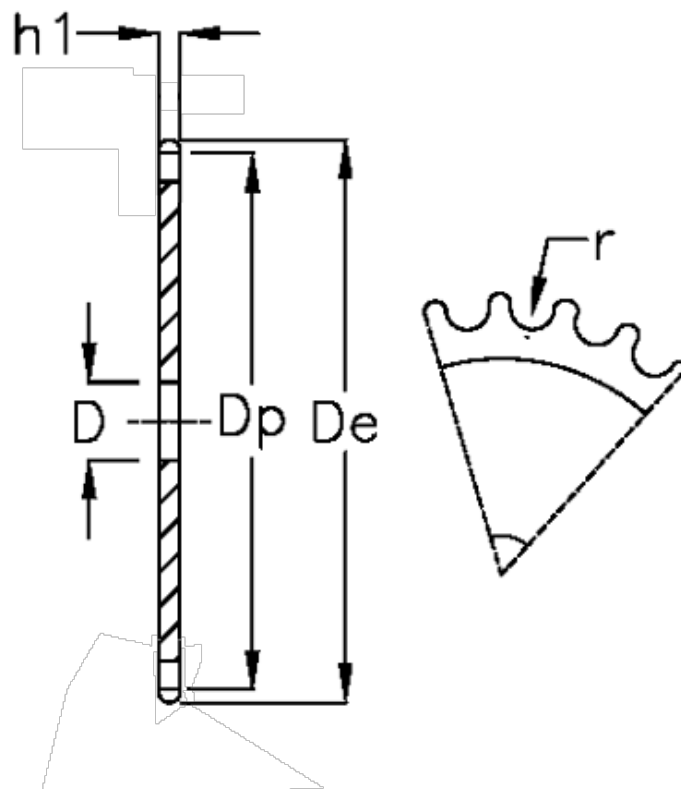

Varenummer: 616021007028  
Beskrivelse: Pladehjul 12 B-1 Z=28 simplex

## Mål

|                    |              |
|--------------------|--------------|
| Antal tænder       | = 28         |
| C                  | = 2          |
| D                  | = 16         |
| De                 | = 178        |
| Dp                 | = 170.13     |
| For kædebetegnelse | = 12 B-1     |
| For kæde størrelse | = 3/4 x 7/16 |
| h1                 | = 11.1       |